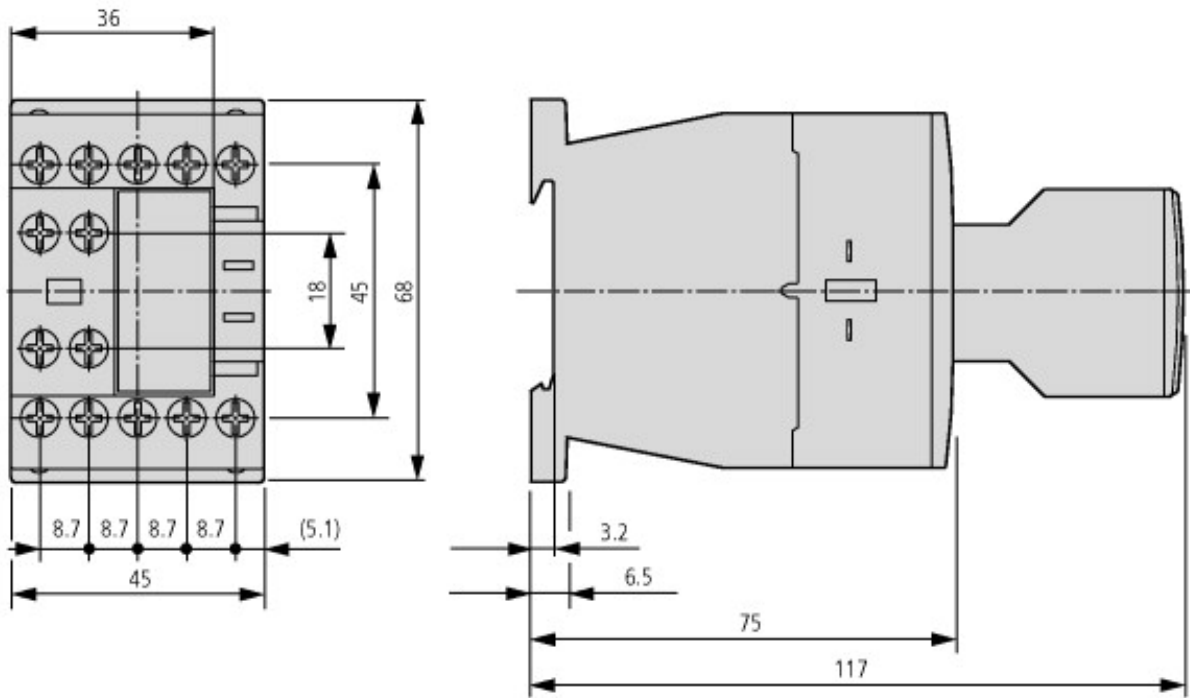

Abmessungen

Schütze mit Hilfsschalterbaustein